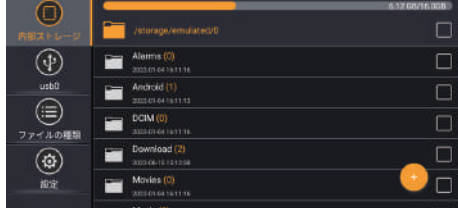

内部ストレージ容量約10GB

USB経由で本機に音楽、動画などのデータを保存、読み込みが可能です。USBソケットは2系統ございますので、1本はミラーリングおよび充電用途、もう1本はお気に入りのプレイリストの再生などに使用できます。