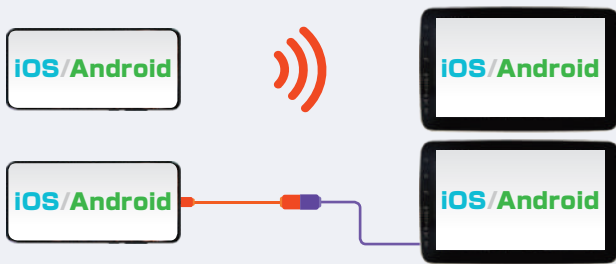

### スマホの画面を本機画面に映し出す

本機とスマホをミラーリングすることにより、スマホの画面を本機へ映し出すことができます。iPhone、Android スマホの無線、有線接続に対応しており、車内エンタメ空間を充実させます。

### HDMI不要でYouTubeが楽しめる

車内で YouTube も楽しむことができます。その他動画配信アプリの視聴も可能です。詳細は、接続アプリ対比表をご確認ください。

※一部例外あり (Amazonビデオ、Netflix など)

### 常に最新版のマップが使用可能

普段使い慣れた「ナビアプリ」をミラーリングで映し出したり本機にインストールすることで、常に最新版のナビを使うことができます。ストレスのないドライブを実現します。

## ミラーリングの方法について

スマホにミラーリング接続アプリをダウンロードしてください。無線接続は、スマホやポケットWi-Fiなどでデザリングを行い接続します。有線接続は、お持ちのライトニングケーブルやType-Cケーブルなどを本機のUSB端子に挿すことで接続します。有線接続に使用するケーブルは、データ通信可能なものを使用してください。