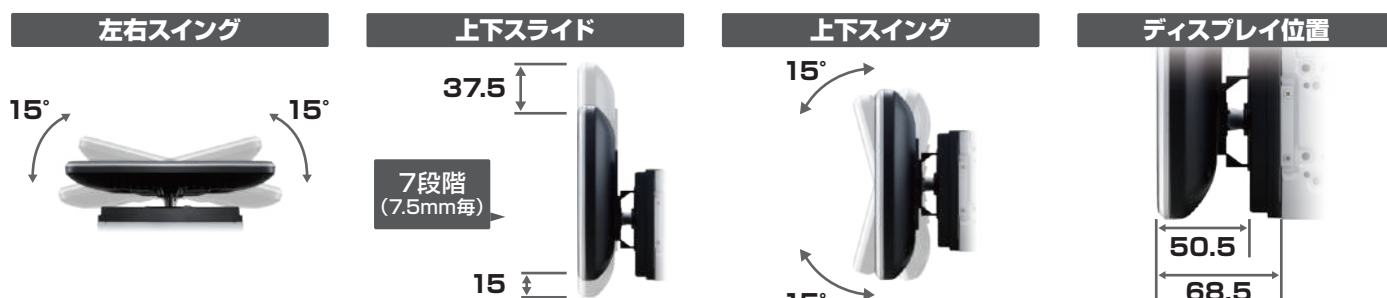

AMEX-SL02 ディスプレイ可動域 (mm)

以下の条件に1つでも該当すると、製品の取り付けができません。

ハンドル操作及びシフトレバーやウインカーレバーなど各種レバー操作の妨げになる場合、エアバック動作の妨げになる場合、ハザードスイッチ及び各種スイッチの識別や操作の妨げになる場合、各種メーター類及び警告灯などの確認の妨げになる場合、スイッチやパネルなど車両装備に干渉する場合

ミラーリング接続アプリ

CarbitLink - EasyConnection
カービットリンク - イージーコネクション

iOS12.0 以降 iPhone iPad
および iPod touch に対応

Android OS:7.0 以上

資料のご案内

スマホ別ミラーリング
接続適合表

接続アプリ対比表

フローティング仕様
車種別適合表