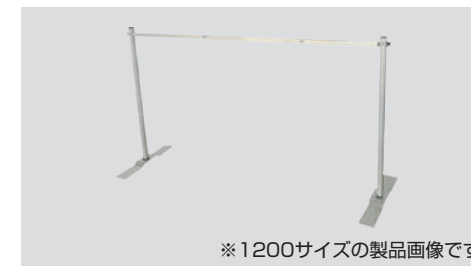

AMEX-CF_{600/1200/1800}

※1200サイズの製品画像です

1. ■飛沫感染予防シート用のスタンド単体
   - ■汎用のビニールシートを取り付けることも可能※
   - ■飛沫感染予防の一環として使用可能
2. サイズ(600)：W600×H633×D295(mm)
   サイズ(1200)：W1200×H633×D295(mm)
   サイズ(1800)：W1800×H633×D295(mm)
   素材：ZAM
   JANコード：設定なし

※ご自身でシートのカットや金具の取り付けなどが必要です