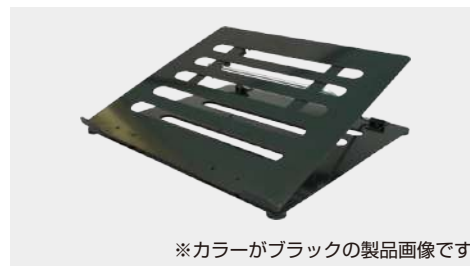

ノートパソコン用 PCスタンド

ノートパソコン用PCスタンド AME-NPC01S/B

※カラーがブラックの製品画像です

1. ■画面を見やすくキーを打ちやすくするPCスタンド
   - ■5段階の稼動式で角度調整が可能
   - ■メタル素材によりノートパソコンの熱を逃がす
     カラー：シルバー / ブラック
2. 素材：スチール材、(ブラックのみ + 塗装仕上げ)
   サイズ：W330 × H18~135 × D280(mm)
   対応インチ：15インチまで
   JANコード：設定なし