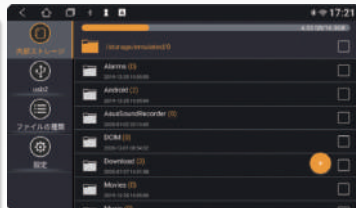

Play Storeから
自由にアプリを取り込める

※Spotifyなど

ミラーリング
 (有線・無線 両対応)

メモリー約10GB
 (USB経由でデータ取込)

ハンズフリー/オーディオ
 (Bluetooth)

AM/FM
 (ワイドFM対応)

オーディオ イコライザ

ステアリングスイッチ対応

ビデオ入力・出力

バックカメラ連動

ラジオや音楽の再生 テレビの視聴が可能

ラジオや Bluetooth 経由での音楽再生、テレビの視聴が可能
※テレビの視聴は別途チューナーが必要です

Play Storeから 直接アプリを取り込める

基本機能が充実しているため
スマホと連携しなくても使える

既存のバックカメラ と連動可能

RCA アナログ入力仕様のバックカメラが接続できます
※純正カメラは変換アダプターと併せ接続可能です

端末別 連携アプリ早見表

スマホ端末	Android		iPhone	
	ミラーリング 有線	ミラーリング 無線	ミラーリング 有線	ミラーリング 無線
YouTube	○	○	×	○
Google map	○	○	○	○
Spotify	○	○	○	○
内蔵音楽	○ (Bluetooth経由)	○ (Bluetooth経由)	○	○

※Androidスマホとの連携時、取得する音声は全てBluetooth経由となります。
※iPhoneミラーリングは、AirPlayを用い映像と音声の双方を送信します。
※アプリやスマホ適合などの詳細は、弊社HPよりご確認ください。