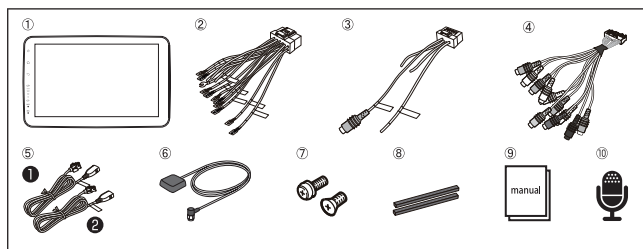

主な仕様

品番	AMEX-SL02M											
モニター	9インチ (フローティング)											
解像度	1024×600											
液晶	静電容量式タッチスクリーン											
システムOS	Android 10											
内部ストレージ	FLASH 16GB (システム領域含む)											
内蔵メモリー	DDR3 - 2GB											
ハンズフリー用マイク	○ (外付け、内蔵)											
アンプ部	瞬間最大45W×4/ 定格25W×4											
GPS	○											
Wi-Fi	○ (IEEE 802.11b/g/n, 2.4GHz)											
USB	USB×2系統											
ステアリングスイッチ	対応 (学習型2ch)											
バックカメラ入力	○ (RCA)											
ビデオ入力	1系統 (RCA)											
ビデオ出力	2系統 (RCA)											
オーディオプリアウト	○ (4.1ch)											
スマートフォン連動	<table border="1"> <thead> <tr> <th></th> <th>有線接続</th> <th>無線接続</th> </tr> </thead> <tbody> <tr> <td>Android</td> <td>双方向</td> <td>単方向</td> </tr> <tr> <td>iPhone</td> <td>単方向</td> <td>単方向</td> </tr> </tbody> </table> <p>双方向…本機側でスマホアプリの操作が可能 単方向…スマホ画面の投影に限定 (ミラーリング) ※連携アプリ内のコマンド選択はスマホ端末や接続方法に関わらず、本機側で可能です。</p>				有線接続	無線接続	Android	双方向	単方向	iPhone	単方向	単方向
	有線接続	無線接続										
Android	双方向	単方向										
iPhone	単方向	単方向										
ラジオ (ワイドFM対応)	FM: 76~95MHz / AM: 522~1629kHz											
Bluetooth (電話、オーディオ)	○ (2.1+EDR)											
オーディオ	CD/DVDメカレス											
音楽形式	MP3 / WAV / AAC / FLAC											
ビデオ形式	MP4 / AVI / MOV											
フォト形式	JPEG / PNG / BMP											
イコライザ	○											
音場バランス調整	○											
対応電圧	12V専用 (10.8V~14.0V)											
消費電流 (最大)	8A											
サイズ / ディスプレイ	約W230 × H140 × D29 (mm)											
サイズ / シャーシ	約W178 × H100 × D133 (mm) ※奥行最大153mm											
本体重量	約1.6kg											
動作環境温度	-10~60℃											
JANコード	4950329401056											
保証期間	製品ご購入より1年間 (消耗品は除く)											

ディスプレイ可動域

付属品

内容物

- ①本体
- ②電源及びスピーカーコード
- ③バックカメラ及び各種アンテナ
- ④AV入出力コネクタコード
- ⑤USB端子用コード①&②
- ⑥GPSアンテナ端子用コード
- ⑦トラスネジ×8/皿ネジ×8
- ⑧スポンジスペーサー×2
- ⑨取扱説明書、補足書類
- ⑩外付けマイク

7インチ (2DIN) サイズもご用意

スマホランチャー
AMEX-SL01aM
12V車専用