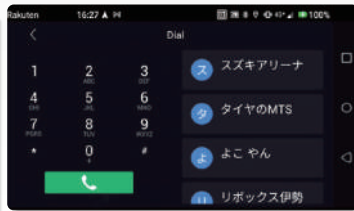

フローティング

NEW

9インチ

カーライフはカーナビから スマホ連動の時代へ

いつも最新の
地図や交通情報を確認
※Google Mapsなど

HDMI不要で
YouTubeが楽しめる
※一部の接続条件は除く

Play Storeから
自由にアプリを取り込める
※Spotifyなど

ミラーリング
(有線・無線 両対応)

メモリー約10GB
(USB経由でデータ取込)

ハンズフリー/オーディオ
(Bluetooth)

AM/FM
(ワイドFM対応)

オーディオ イコライザ

ステアリングスイッチ対応

ビデオ入力・出力

バックカメラ連動

ラジオや音楽の再生 テレビの視聴が可能

ラジオや Bluetooth 経由での音楽再生、テレビの視聴が可能
※テレビの視聴は別途チューナーが必要です

Play Storeから 直接アプリを取り込める

基本機能が充実しているため
スマホと連携しなくても使える

既存のバックカメラ と連動可能

RCA アナログ入力仕様のバックカメラが接続できます
※純正カメラは変換アダプターと併せ接続可能です

端末別 連携アプリ早見表

スマホ端末	Android		iPhone	
	ミラーリング 有線	ミラーリング 無線	ミラーリング 有線	ミラーリング 無線
YouTube	○	○	×	○
Google map	○	○	○	○
Spotify	○	○	○	○
内蔵音楽	○ (Bluetooth経由)	○ (Bluetooth経由)	○	○