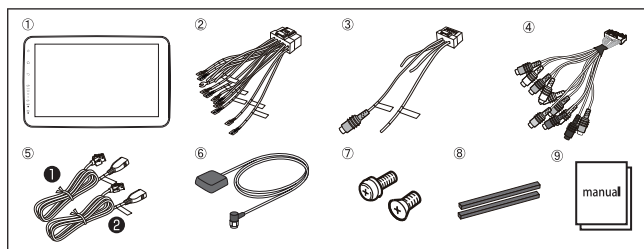

ラジオや Bluetooth 経由での音楽再生、テレビの視聴が可能
※テレビの視聴は別途チューナーが必要です

Play Storeから 直接アプリを取り込める

基本機能が充実しているため
スマホと連携しなくても使える

既存のバックカメラ と連動可能

RCA アナログ入力仕様のバックカメラが接続できます
※純正カメラは変換アダプターと併せ接続可能です

端末別 連携アプリ早見表

スマホ端末	Android		iPhone	
	ミラーリング 有線	ミラーリング 無線	ミラーリング 有線	ミラーリング 無線
YouTube	○	○	×	○
Google map	○	○	○	○
Spotify	○	○	○	○
内蔵音楽	○ (Bluetooth経由)	○ (Bluetooth経由)	○	○

※Androidスマホとの連携時、取得する音声は全てBluetooth経由となります。
※iPhoneミラーリングは、AirPlayを用い映像と音声の双方を送信します。
※アプリやスマホ適合などの詳細は、弊社HPよりご確認ください。

ディスプレイ可動域

付属品

内容物
 ・①本体
 ・②電源及びスピーカーコード
 ・③バックカメラ及び各種アンテナ
 ・④AV入出力コネクタコード
 ・⑤USB端子用コード①&②

・⑥GPSアンテナ端子用コード
 ・⑦トラスネジ×8/皿ネジ×8
 ・⑧スポンジスペーサー×2
 ・⑨取扱説明書、補足書類

オプション ・OP-SL01a-M
 外付けマイク

7インチ(2DIN)サイズもご用意

スマホランチャー
AMEX-SL01a
 12V車専用

主な仕様

品番	AMEX-SL02	
モニター	9インチ(フローティング)	
解像度	1024×600	
液晶	静電容量式タッチスクリーン	
システムOS	Android 10	
内部ストレージ	FLASH 16GB(システム領域含む)	
内蔵メモリー	DDR3 - 2GB	
ハンズフリー用マイク	○(内蔵)	
アンプ部	瞬間最大45W×4/ 定格25W×4	
GPS	○	
Wi-Fi	○(IEEE 802.11b/g/n,2.4GHz)	
USB	USB×2系統	
ステアリングスイッチ	対応(学習型2ch)	
バックカメラ入力	○(RCA)	
ビデオ入力	1系統(RCA)	
ビデオ出力	2系統(RCA)	
オーディオプリアウト	○(4.1ch)	
スマートフォン連動	有線接続	無線接続
	Android	Android
	双方向	単方向
	iPhone	iPhone
	単方向	単方向
	双方向…本機側でスマホアプリの操作が可能 単方向…スマホ画面の投影に限定(ミラーリング) ※連携アプリ内のコマンド選択はスマホ端末や接続方法に関わらず、本機側で可能です。	
ラジオ(ワイドFM対応)	FM:76~95MHz / AM:522~1629kHz	
Bluetooth(電話、オーディオ)	○(2.1+EDR)	
オーディオ	CD/DVDメカレス	
音楽形式	MP3 / WAV / AAC / FLAC	
ビデオ形式	MP4 / AVI / MOV	
フォト形式	JPEG / PNG / BMP	
イコライザ	○	
音場バランス調整	○	
対応電圧	12V専用(10.8V~14.0V)	
消費電流(最大)	8A	
サイズ/ディスプレイ	約W230 × H140 × D29 (mm)	
サイズ/シャーシ	約W178 × H100 × D133 (mm) ※奥行最大153mm	
本体重量	約1.6kg	
動作環境温度	-10~60℃	
JANコード	4950329401032	
保証期間	製品ご購入より1年間(消耗品は除く)	