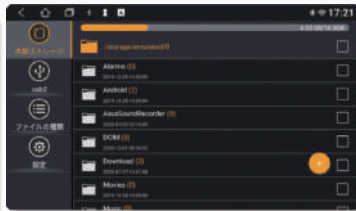

フローティング

NEW

9インチ

カーライフはカーナビから スマホ連動の時代へ

いつも最新の
地図や交通情報を確認
※Google Mapsなど

HDMI不要で
YouTubeが楽しめる
※一部の接続条件は除く

Play Storeから
自由にアプリを取り込める
※Spotifyなど

ミラーリング
(有線・無線 両対応)

メモリー約10GB
(USB経由でデータ取込)

ハンズフリー/オーディオ
(Bluetooth)

AM/FM
(ワイドFM対応)

オーディオ イコライザ

ステアリングスイッチ対応

ビデオ入力・出力

バックカメラ連動

ラジオや音楽の再生 テレビの視聴が可能

ラジオや Bluetooth 経由での音楽再生、テレビの視聴が可能
※テレビの視聴は別途チューナーが必要です

Play Storeから 直接アプリを取り込める

基本機能が充実しているため
スマホと連携しなくても使える

既存のバックカメラ と連動可能

RCA アナログ入力仕様のバックカメラが接続できます
※純正カメラは変換アダプターと併せ接続可能です

端末別 連携アプリ早見表

スマホ端末	Android		iPhone	
	ミラーリング 有線	ミラーリング 無線	ミラーリング 有線	ミラーリング 無線
YouTube	○	○	×	○
Google map	○	○	○	○
Spotify	○	○	○	○
内蔵音楽	○ (Bluetooth経由)	○ (Bluetooth経由)	○	○