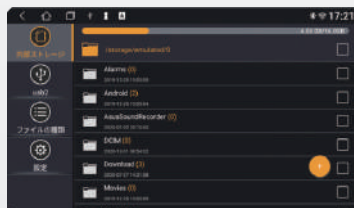

カーライフはカーナビから スマホ連動の時代へ

いつも最新の
 地図や交通情報を確認
※Google Mapsなど

HDMI不要で
 YouTubeが楽しめる
※一部の接続条件は除く

Play Storeから
 自由にアプリを取り込める
※Spotifyなど

ミラーリング
 (有線・無線 両対応)

メモリー約10GB
 (USB経由でデータ取込)

ハンズフリー/オーディオ
 (Bluetooth)

AM/FM
 (ワイドFM対応)

オーディオ イコライザ

ステアリングスイッチ対応

ビデオ入力・出力

バックカメラ連動

ラジオや音楽の再生 テレビの視聴が可能

ラジオや Bluetooth 経由での音楽再生、テレビの視聴が可能
※テレビの視聴は別途チューナーが必要です

Play Storeから 直接アプリを取り込める

基本機能が充実しているため
スマホと連携しなくても使える

既存のバックカメラ と連動可能

RCA アナログ入力仕様のバックカメラが接続できます
※純正カメラは変換アダプターと併せ接続可能です

端末別 連携アプリ早見表

スマホ端末	Android		iPhone	
	ミラーリング 有線	ミラーリング 無線	ミラーリング 有線	ミラーリング 無線
YouTube	○	○	×	○
Google map	○	○	○	○
Spotify	○	○	○	○
内蔵音楽	○ (Bluetooth経由)	○ (Bluetooth経由)	○	○