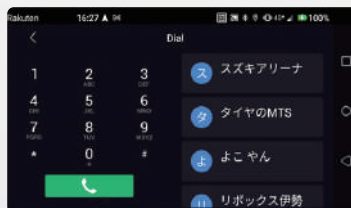

カーライフはカーナビから スマホ連動の時代へ

いつも最新の
 地図や交通情報を確認
※Google Mapsなど

HDMI不要で
 YouTubeが楽しめる
※一部の接続条件は除く

Play Storeから
 自由にアプリを取り込める
※Spotifyなど

ミラーリング
 (有線・無線 両対応)

メモリー約10GB
 (USB経由でデータ取込)

ハンズフリー/オーディオ
 (Bluetooth)

AM/FM
 (ワイドFM対応)

オーディオ イコライザ

ステアリングスイッチ対応

ビデオ入力・出力

バックカメラ連動

ラジオや音楽の再生 テレビの視聴が可能

ラジオや Bluetooth 経由での音楽再生、テレビの視聴が可能
※テレビの視聴は別途チューナーが必要です

Play Storeから 直接アプリを取り込める

基本機能が充実しているため
スマホと連携しなくても使える

既存のバックカメラ と連動可能

RCA アナログ入力仕様のバックカメラが接続できます
※純正カメラは変換アダプターと併せ接続可能です

端末別 連携アプリ早見表

スマホ端末	Android		iPhone	
	ミラーリング 有線	ミラーリング 無線	ミラーリング 有線	ミラーリング 無線
YouTube	○	○	×	○
Google map	○	○	○	○
Spotify	○	○	○	○
内蔵音楽	○ (Bluetooth経由)	○ (Bluetooth経由)	○	○