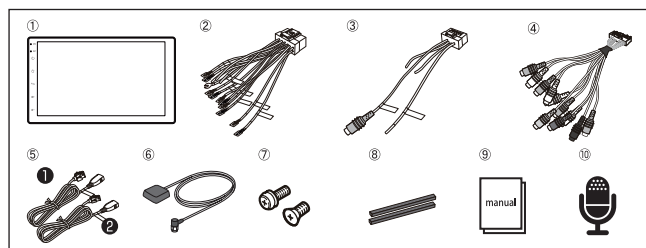

既存のバックカメラ と連動可能

RCA アナログ入力仕様のバックカメラが接続できます
※純正カメラは変換アダプターと併せ接続可能です

端末別 連携アプリ早見表

スマホ端末	Android		iPhone	
	ミラーリング 有線	ミラーリング 無線	ミラーリング 有線	ミラーリング 無線
YouTube	○	○	×	○
Google map	○	○	○	○
Spotify	○	○	○	○
内蔵音楽	○ (Bluetooth経由)	○ (Bluetooth経由)	○	○

※Androidスマホとの連携時、取得する音声は全てBluetooth経由となります。
※iPhoneミラーリングは、AirPlayを用い映像と音声の双方を送信します。
※アプリやスマホ適合などの詳細は、弊社HPよりご確認ください。

サイズ / 重量

重量：約0.85kg

付属品

内容物

- ①本体
- ②電源及びスピーカーコード
- ③バックカメラ及び各種アンテナ
- ④AV入出力コネクタコード
- ⑤USB端子用コード①&②
- ⑥GPSアンテナ端子用コード
- ⑦トラスネジ×8/皿ネジ×8
- ⑧スポンジスペーサー×2
- ⑨取扱説明書、補足書類
- ⑩外付けマイク