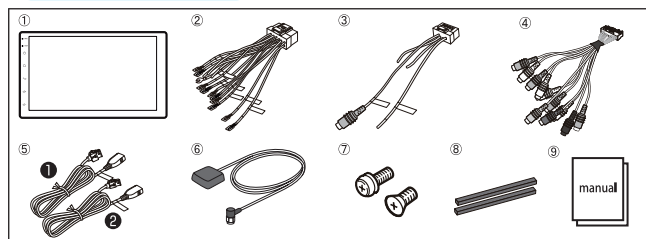

## 付属品

- 内容物**
- ①本体
  - ②電源及びスピーカーコード
  - ③バックカメラ及び各種アンテナ
  - ④AV入出力コネクタコード
  - ⑤USB端子用コード①&②

- ⑥GPSアンテナ端子用コード
- ⑦トラスネジ×8/皿ネジ×8
- ⑧スポンジスペーサー×2
- ⑨取扱説明書、補足書類

**オプション** ・OP-SL01a-M  
外付けマイク

●このカタログの内容は、2021年8月現在のものです。  
 ●商品の外観・仕様は予告なく変更される場合があります。  
 ●商品の色は印刷のため実際とは異なる場合があります。  
 ●記載している写真やイラストは実際とは異なる場合があります。(画面はハメコミ合成です)