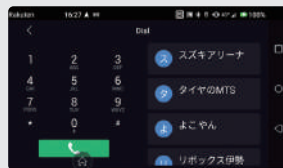

ミラーリング

Android 10

メモリー16GB  
(システム領域含む)

ハンズフリー  
(Bluetooth)

スマートフォンと  
連動が可能

AM/FM  
(ワイドFM対応)

オーディオ イコライザ

ステアリングスイッチ対応

ビデオ入力・出力

バックカメラ連動

スマホランチャーで  
こんなことができる！

### 最新ナビアプリ

常に最新のマップ情報でストレスのないドライブが可能に。