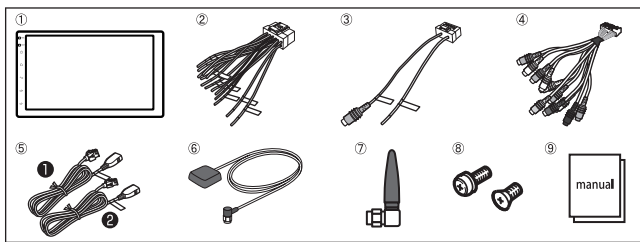

### 内容物

- ①本体
- ②電源コード
- ③バックカメラの映像入力コード
- ④AV入出力コネクタコード
- ⑤USB端子用コード①&②

- ⑥GPSアンテナ端子用コード
- ⑦Wi-Fi接続用アンテナ
- ⑧トラスネジ×8/皿ネジ×8
- ⑨取扱説明書、補足書類

オプション ・OP-SL01-M  
外付けマイク

- このカタログの内容は、2021年2月現在のものです。
- 商品の外観・仕様は予告なく変更される場合があります。
- 商品の色は印刷のため実際とは異なる場合があります。
- 記載している写真やイラストは実際とは異なる場合があります。(画面は/ハメコミ合成です)