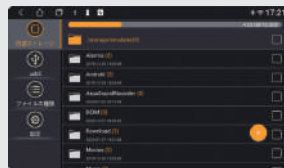

ミラーリング

Android 10

メモリー16GB  
(システム領域含む)

ハンズフリー  
(Bluetooth)

スマートフォンと  
連動が可能

AM/FM  
(ワイドFM対応)

オーディオ イコライザ

ステアリングスイッチ対応

### 最新ナビアプリ

常に最新のマップ情報でストレスのないドライブが可能に。