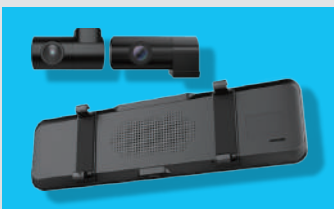

10.88inch デジタルインナーミラー搭載

前後カメラ別体

フォーマットフリー

12/24V車対応

安心すればもっと楽しい ドライブを見守るパートナー

サンバイザーに干渉しない 10.88インチ採用

モニターON

リバースギア連動機能あり※1
・駐車ガイド線
・表示範囲下部固定

モニターOFF

通常のミラーとしても
ご使用できます

防水リアカメラセット品もご用意 ケーブル長 20m / 10m

夜間映像をもっと鮮明に
箱車の後方確認と映像記録が可能

設置場所の自由度アップ

モニター本体と前後カメラが別体なので、用途に合わせて自由な場所に取り付けることができます。

メンテナンスフリー

フォーマットフリー機能を採用し、microSDカードの定期的なメンテナンス作業を減らすことができます。

明暗差を自動補正

HDR

対向車のヘッドライトや逆光、トンネルなどで明暗差が大きい映像を補正。色飛びの少ない映像を映します。

microSDカード
32GB付属
(高耐久)

128GB

大容量
microSDカード
128GBに対応

データ保護
Gセンサー

駐車監視機能※2