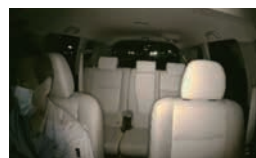

品番:
OP-A07RC-IR2 (1m)
OP-A07RC-IR2B (3m)

夜間走行時でも
赤外線カメラにより
鮮明に録画可能

NEW

フロントカメラ
FullHD200万画素
SONY STARVIS

フロント+リアの
W録画
※オプション

大画面3.5inch
IPSタッチパネル

タッチ操作ロック

GPS情報取得

NEW

microSDカード
64GB付属(高耐久)

512GB

NEW

大容量
microSDカード
512GBに対応

フォーマットフリー

データ自動復旧

先行車発進アラーム

ボイスガイダンス

パーキングモード

電源遮断時
データ保護機能

スマートフォン連動
※オプション