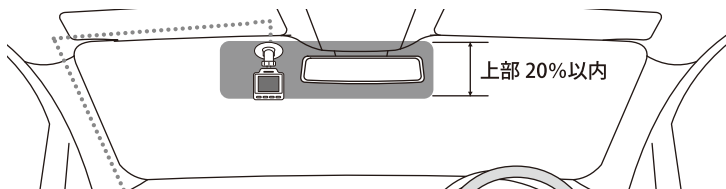

この度は、当社製品をご購入いただき誠にありがとうございます。
安全にご使用していただくため、必ずご一読願います。

《重要》ドライバー様へ

時間経過に伴い録画データが上書きされる事を防ぐ為に、事故等有事に遭遇した場合は、安全に停車したのち、本体電源を OFF にし SD カードを抜き取り保管してください。
または本体側面に接続されている電源ケーブルを抜き、動作を完全に停止させてください。

■ 取付位置について

はじめに、必ずガラス接着面の汚れを除去、脱脂を行ってください。
取付位置は、フロントガラス上部の 20% 以内に取り付けてください。

※注意

シガー電源ケーブル (5V 降圧) を切断し、車両ヒューズボックスに直結しないでください。
アクセサリ直結ケーブル (OP-A06B01) を別途お買い求めください。

■ 日付 / 時刻設定について

はじめに日付と時刻の設定を行います。
※内蔵バッテリーの放電により日付 / 時刻、設定情報が初期化された場合も、この操作を行ってください。