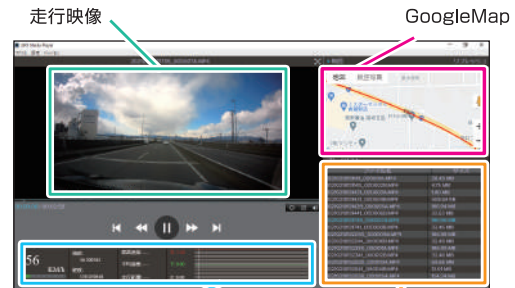

## スマホ連動・Wi-Fi機能搭載 (A06Gf/A06GfW)

- ライブ映像の確認
- SDカード内の録画データの再生
- SDカード内の録画データをスマホへダウンロード
- 本体メニューの設定変更

「App Store」又は「Google Play」よりkakaokで検索してダウンロードできます。

kakaok    
※ 下記QRコードからもダウンロード可能です。

## 専用ビューアソフト表示イメージ (A06Gf/A06GfW)

速度表記、Gセンサー

再生リスト

※ 表示内容および形式は、改良、改修のため予告なく変更される場合があります。