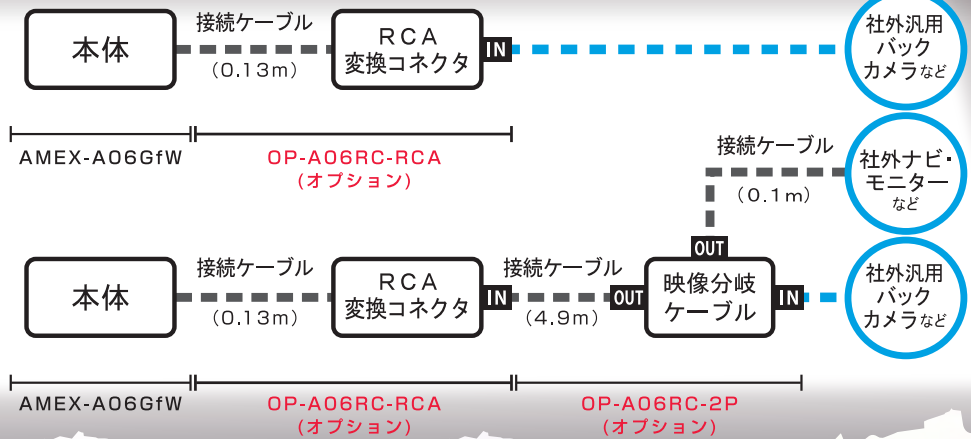

※記録映像は、事件・事故・裁判の際に必ず証拠となるものではありません。また全ての状況下で100%の映像記録を保証するものではありません。
※ズーム機能はありません。※バックカメラ (RCA仕様のみ) を流用し、常時・後方録画する場合はACC電源に接続してください。
※バックカメラを流用する場合は、同梱のリアカメラに変わって前後録画に対応致します。