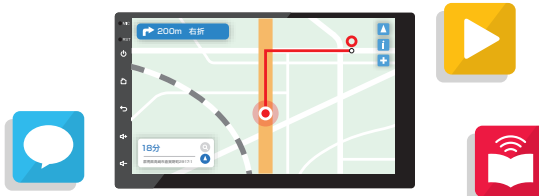

カーナビとスマホのイイところ取り

スマホランチャーで実現!

(ディスプレイオーディオ)

PV(YouTube)

ラジオや音楽の再生 テレビの視聴が可能

ステリモ
対応

ラジオや Bluetooth 経由での
音楽再生、テレビの視聴が可能

※テレビの視聴は別途チューナーが必要です

Play Storeから 直接アプリを取り込める

基本機能が充実しているため
スマホと連携しなくても使える

USB 経由でデータの 再生・保存が可能

本機に音楽、動画などのデータを保存可能
USB 経由でデータを読み込みます

既存のバックカメラ と連動可能

RCA アナログ入力仕様の
バックカメラが接続できます

※純正カメラは変換アダプターと併せ接続可能です