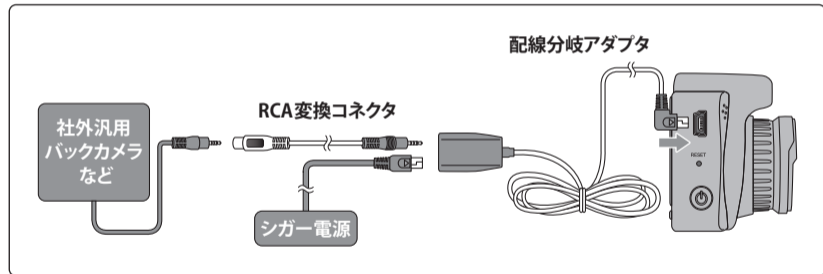

AMEX-A06GfW-R

本機は既存のバックカメラ映像をリア映像として録画する仕様になります。

●リアカメラ接続方法

※バックカメラは、RCA 出力仕様に限りません。 ※相性などにより映像は減衰する場合がございます。

※バックカメラで後方を常時録画する場合は、アクセサリ電源からの給電が必要です。

※バックカメラの映像をモニターに映し出す場合は、オプション品の映像分岐ケーブルが必要です。

品名：映像分岐ケーブル 品番：OP-A06RC-2P 仕様：1IN 2OUT、ケーブル長 5m