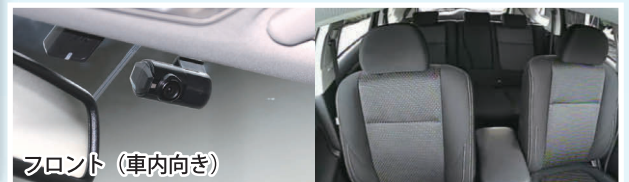

設置イメージ (リアカメラ)

主な仕様

センサー/走行時画素	CMOS 200 万画素
撮影画角	対角 125°(水平 105°, 垂直 58°)
撮影画素	1920×1080 Full HD
液晶ディスプレイ	3.5 インチ TFT 液晶
音声記録	内蔵マイク有り ON/OFF 可能
記録モード	常時 / 衝撃 (保護 ON/OFF) / 駐車 / モーション
フレームレート	デフォルト 29.5fps (調整可能)
ファイル形式	独自形式 (.jdr) → 汎用フォーマット (.avi) で変換可能
Gセンサー	10 段階切替
夜間映像補正	有り
LED 式信号機対策	有り
GPS アンテナ	有り (外付けモジュール)
対応メモリー	MicroSD HC カード Class10 以上 (4GB ~ 128GB)
リアカメラ	CMOS 30 万画素 (鏡像 / 非防水) 720×480 D1 対角 120°(水平 90°, 垂直 65°)
バックカメラ取り込み	可能
フォーマットフリー	対応
専用ビューア	有り
データ復旧機能	有り
セキュリティ LED	有り (ON/OFF 可能) ※駐車録画時のみ有効
駐車録画	有り (車両側電圧低下時に本体自動遮断機能有り)
外形寸法	本体: W100×H64×D33 リアカメラ: W51×H26×D29 (mm)
質量	約 95g
電源	電源直結配線
電圧	DC12/24V 対応
消費電流	約 300mAh
使用温度範囲	-20 ~ 70°C
保証期間	製品ご購入より 1 年間 (消耗品は除く)

トラック協会 会員様向け情報

貨物自動車用ドライブレコーダー [簡易型] 助成対象
AMEX-A05TR (選定番号: 2016-230-K)

録画時間目安

(※各都道府県毎に助成内容が異なります。)

フレームレート	MicroSD カード容量 / カメラ数 (1CH/2CH)											
	4GB		8GB		16GB		32GB		64GB		128GB	
	1CH	2CH	1CH	2CH	1CH	2CH	1CH	2CH	1CH	2CH	1CH	2CH
5 fps	8	6	16	12	32	24	64	48	128	96	256	192
10 fps	4	3	8	6	16	12	32	24	64	48	128	96
15 fps	2.7	2	5.4	4	10.8	8	21.6	16	43.2	32	86.4	64
20 fps	2	1.5	4	2.5	8	5	16	10	32	20	64	40
29.5 fps	1.4	1	2.7	2	5.4	4	10.7	8	21.4	16	42.7	32

※録画画質設定や映像内容により録画時間は変動します。

単位: 時間

※フォーマットフリー機能の特性上、生成されるファイル毎の録画時間は一定ではありません。

商品構成

AMEX-A05 / AMEX-A05TR

- ・ドライブレコーダー本体
- ・取付ブラケット (上下・左右可動式 / 両面テープ)
- ・カードリーダー
- ・MicroSD カード (16GB MLC)
- ・GPSアンテナ (1m)
- ・常時電源ケーブル (5m)
- ・取扱説明書
- ・ステッカー

AMEX-A05W

- ・上記 + リアカメラ (9mケーブル含む)

オプション

- ・OP-A05RC
  リアカメラ (9mケーブル含む)
- ・OP-A05RC-IR
  IR/赤外線リアカメラ (1mケーブル含む)
- ・OP-A05RC-RCA
  汎用バックカメラ接続用RCA変換コネクタ (0.1m)
- ・OP-A05CJ
  シガー電源ケーブル (3m) ※駐車・モーション録画不可

お問い合わせ・お買い求めは

実際に撮影した映像を動画で確認できます!!

※YouTubeへリンクします。

株式会社 青木製作所
http://www.aokiss.co.jp/

群馬県高崎市倉賀野町2917-1

☎ 027-346-3838 (代表)

☎ 027-320-2677 (サポート)

本カタログの内容については販売店もしくは弊社サポートまでお問い合わせください。

- ●このカタログの内容は、2017年11月現在のものです。
- ●商品の色は印刷のため実際とは異なる場合があります。
- ●商品の外観・仕様は予告なく変更される場合があります。