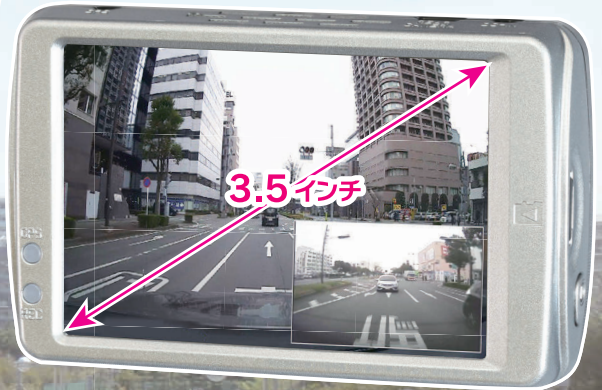

ダブル
フロント+リア映像の **W録画** 12V車
24V車
両対応
SDカードフォーマットフリー機能搭載

(※オプション: 赤外線付車内カメラも設定あり)

※画面はイメージです。

夜間も安心!!
セキュリティLED実装

★ココがポイント★

	フロント+リア のW録画		MicroSD 16GB (高耐久MLC)
	データ 自動復旧		フォーマット フリー
	GPSアンテナ (車速、日時・位置情報)		Full HD (1920×1080) 広角125°
	ボイス ガイダンス		大画面 3.5インチ タッチパネル
	パーキング モード		電源遮断時 データ保護
	ノイズ対策済 地デジ・ナビ等への 悪影響を低減		LED信号機 対策済

※記録映像は、事件・事故・裁判の際に必ずの証拠となるものではありません。
また全ての状況下で100%の映像記録を保証するものではありません。

フロント+リアのダブル録画

前方映像はもちろん、車両後方または車内映像の同時録画が可能。リアカメラは本体とセパレート式で取り付け場所は自由自在。

社外カメラとの連動可能(画面表示、録画)

オプション変換コネクタを利用することで、既存のバックカメラや防水カメラを接続可能。

※汎用RCA(黄)の出力PINでオス側のみ対応
※A05でのリア映像として対応

SDカードフォーマットフリー

独自フォーマットを採用することで、録画保存領域をあらかじめ断片化させ、データのデフラグや再整列を効率的に行うため、定期的なメンテナンス不要。

データ自動復旧

誤って録画データを削除してしまった場合、フォーマットをしない限りそのカードを本体へ再挿入するとデータのバックアップが可能。

※復旧対象はメディア容量に依存します。(最大128GB相当まで)